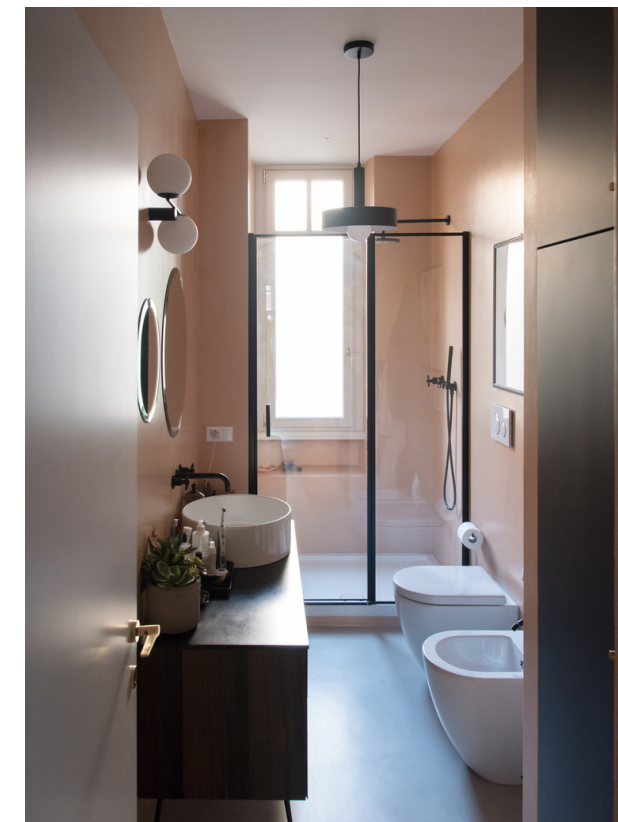

CASA M. FINESTRA CELIA

Casa M. si trova a Prati, elegante quartiere di Roma.

Il cliente si è rivolto a noi con una richiesta ben precisa: una finestra elegante e classica, che riesca a richiamare lo stile architettonico anni 40 della sua abitazione, ma con le alte performance tipiche delle finestre moderne.

La nostra proposta è stata la finestra Celia, che anche in questo caso ha saputo adattarsi perfettamente allo stile della casa.